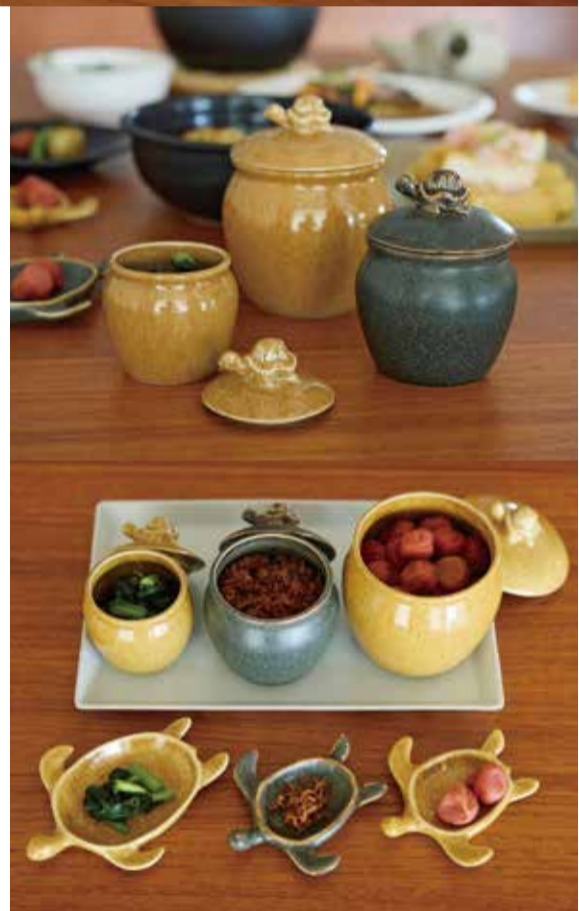

KAMENOKO

สีขาวทำให้ดูอาหารของคุณน่ารับประทาน

ลักษณะเก็บของสไตล์โรทรูปทรงเหมือนโหลโบราณ "คามะ" ของญี่ปุ่น ดีไซน์น่ารักและดูคลาสสิก ที่จับบนฝาปิดเป็นรูปเต่าน่ารัก เหมาะสำหรับเก็บเครื่องเคียงหรือกับข้าว งานเล็กรูปเต่าก็มีเสน่ห์น่ารัก ช่วยเพิ่มความคิวต์ให้กับโต๊ะอาหารของคุณ

KAMENOKO for your dining table

Pots ("kame" in Japanese) have traditionally been used for storage, and now they are back on the dining table as a quirky and retro container with a turtle (also "kame" in Japanese) on the lid, perfect for both plating and storing side dishes. The small turtle-shaped plate is another adorable companion that will liven every meal.

食卓に、ほっこり KAMENOKO

昔ながらの保存容器「瓶(かめ)」型フォルムの、お茶目でレトロな保存容器。フタの取っ手が愛らしい亀になっています。ご飯のおともや、お惣菜の保存にどうぞ。亀の豆皿も愛嬌たっぷり! 食卓のキュートなアクセントになりますよ。

■ YELLOW

● T-974711
KAME S YE
ø6.5×H9 160ml
฿160 1/60
4965643974711 [THAILAND]