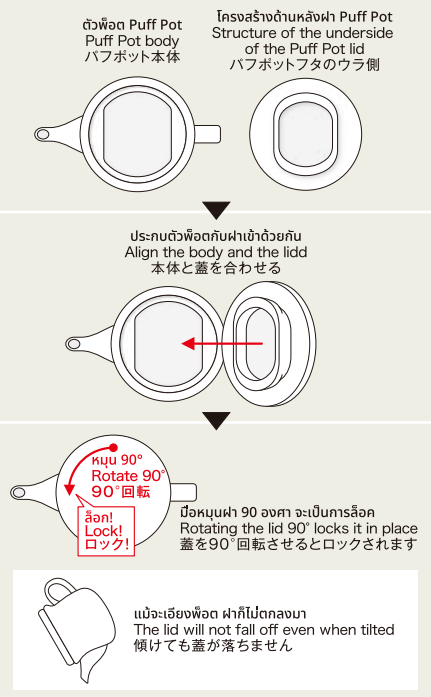

PUFF POT

รูปทรงอ่อนโยนที่ช่วยให้การนึ่งอาหารมีรสชาติอร่อย

ภาชนะชาใบนี้ผสมผสานความน่ารัก เข้ากับฟังก์ชันการใช้งาน ทำให้เหมาะสำหรับการใช้งานในชีวิตประจำวัน การเก็บความร้อนที่ดีเยี่ยมช่วยให้ใบชาค่อยๆ ระบายความร้อนออกมา ดึงรสชาติที่อร่อยออกมาได้อย่างเต็มที่ ฝาปิดเป็นจุดเด่นที่ไม่เหมือนใคร ดีไซน์เรียบง่ายไร้หูจับจะดูใจคุณ ดีไซน์ที่แข็งแรงทนทานหมายความว่าฝาจะไม่หลุดออกแม้จะเอียง และยังออกแบบมาโดยคำนึงถึงการใช้งานที่นุ่มนวลอีกด้วย

The round form is the secret to delicious tea

Charming yet highly functional, this teapot series brews tea with exceptional heat retention so you can enjoy your perfect cup, every time. Carefully engineered to stay securely in place even when tilted, it combines thoughtful functionality with gentle ease of use.

やさしいフォルムに 美味しく蒸らせる工夫

ふだん使いにぴったりな機能性と、かわいらしさを兼ね備えたティーポット。優れた保温力で茶葉をじっくり蒸らし、茶葉のおいしさを引き出します。特徴的なのはフタ。取っ手がないミニマルなルックスがおしゃれ心をくすぐります。傾けても外れにくい安心の設計で、機能にもやさしさを込めました。

จุดเด่นของฝาที่ปิดแน่น ไม่หลุดง่าย Key Points of a Secure Lid 外れにくいフタのPOINT